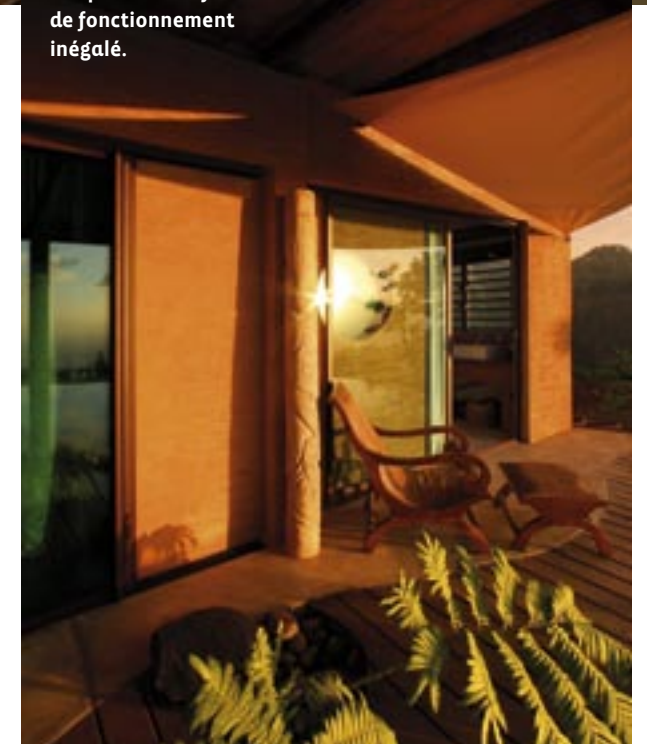

UNE MAISON PARADISIAQUE...

Photos : Grégoire Le Bacon

AU CŒUR DE L'OCÉAN PACIFIQUE SE NICHE TAHITI, LA PLUS GRANDE ÎLE DE LA POLYNÉSIE FRANÇAISE. ET C'EST SUR LES HAUTEURS DE CETTE ÎLE FANTASTIQUE QUE SE DRESSE UNE PROPRIÉTÉ TOUT AUSSI EXCEPTIONNELLE ! DÉCOUVERTE EN IMAGES D'UN LIEU INSOLITE ET DÉPAYSANT.

Un œil de bœuf pour marquer encore plus la personnalité de la maison.

Utilisation d'un système breveté de rail pour un confort de fonctionnement inégalé.

Tahiti et ses 117 îles offrent aux visiteurs des paysages de rêve...

La maison se caractérise par son accessibilité vers l'extérieur, à fleur de nature et de lagon... Cette proximité a été rendue possible par l'installation de systèmes favorisant à la fois les grandes ouvertures et un dégagement total des baies, pour créer espace et lumière... Le premier aspect à retenir dans cette maison est la pré-

Grand coulissant 6 vantaux 3 rails, à galandage en applique extérieure.

Des lagons parmi les plus limpides du monde...

Porte d'entrée avec deux jalousies Trinidad à lames de verre orientables.

associe confort, esthétique et simplicité de montage avec des normes d'étanchéité parfaitement respectées. L'orientation réglable des lames permet de moduler l'aération, en garantissant un maximum de lumière. Autre aspect à retenir : l'intégration de baies