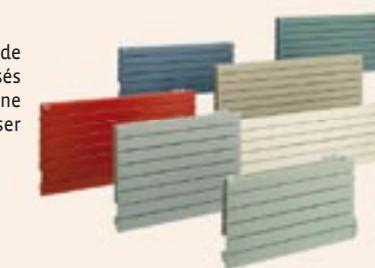

Horizontal

Les radiateurs horizontaux à fluide actif Fassane premium, composés d'éléments en acier, présentent une double nappe de tubes pour optimiser le chauffage réactif et rayonnant.

Acova
Prix indicatif : de 635 à 950 € HT