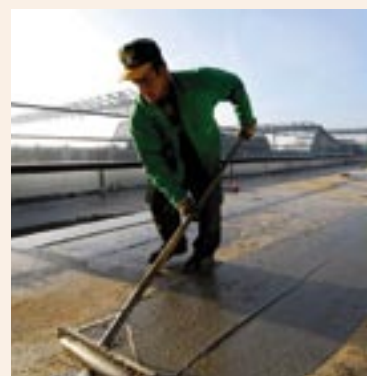

Complète

La collection Vuelta comprend 31 radiateurs de chauffage central en acier, de deux à cinq colonnes suivant la puissance et les dimensions, et se décline en quatre gammes : verticale, horizontale, plinthe, étroite.

Acova

Prix indicatif : de 215 à 980 € HT

3 en 1

Résine à base de polyuréthane intégrant des particules d'aluminium, Aquadere remplit les trois fonctions de primaire, pare vapeur et colle pour isolant. Elle élimine les travaux de jointoiment et les risques d'infiltration d'eau et s'applique directement à la raclette crantée, sur maçonnerie, béton ou bois avant la pose d'un isolant thermique et d'un système d'étanchéité.

Soprema

183 € TTC le bidon de 25 litres