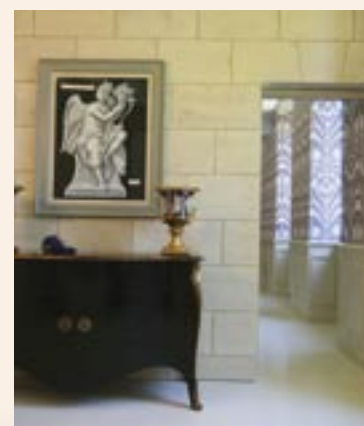

Anti-mousse

Traitement fongicide, bactéricide et algicide agissant de manière curative et préventive sur tous les végétaux parasites (algues vertes et rouges, mousses, lichens et moisissures). Antimousse agit rapidement et durablement. Sa formule concentrée permet de doser la quantité de produit selon le niveau d'infestation du support.

Comus

Pierre apparente

Destinée au parement mural intérieur ou extérieur, cette pierre de silice hydrofugée dans la masse, facile à couper et à poser sur de nombreux supports contemporains, est proposée en ton pierre naturelle au grain d'aspect patiné et vieilli avec veinage apparent.

Orsol
Prix public conseillé : 59 € TTC le m².