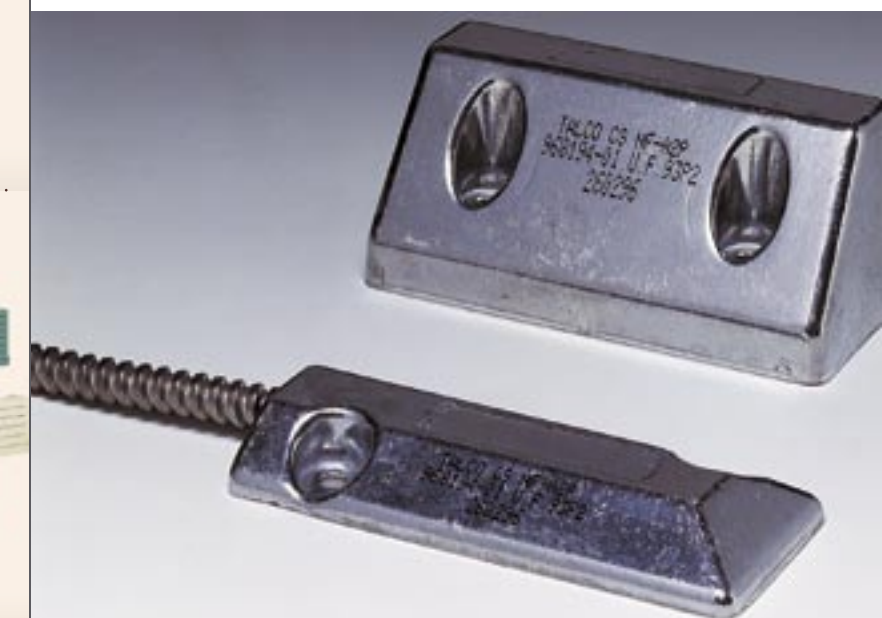

Fakro France

Alarme pour garage

Installée sur une porte de garage, le détecteur de contact de sol alerte la centrale qui déclenche l'alarme en cas de tentative d'effraction.

Delta Dore
Prix public conseillé : 140 € TTC (hors pose et accessoires)