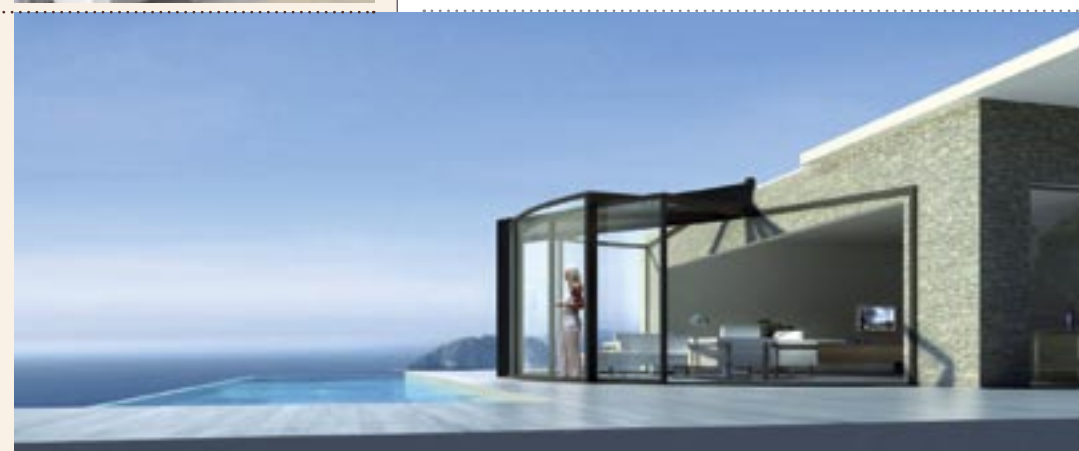

Véranda modulable

Composée d'une partie fixe sous laquelle se glissent deux parties mobiles grâce à un axe central, cette véranda modulable à structure cintrée permet d'ouvrir tout ou partie des parois et du toit au fil des saisons.

Opensun