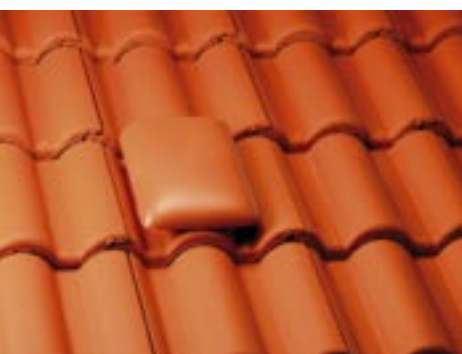

Esthétique et performante

La gamme de sortie de toit Durovent se compose d'une tuile à douille universelle en béton associée à un kit lanterne en PVC qui inclut un tube de connexion raccordant le système d'aération et de ventilation à la sortie de toit. Les tuiles à douille sont disponibles dans tous les coloris disponibles afin de créer une harmonie sur l'ensemble de la toiture.

Lafarge couverture
Prix public indicatif : de 40 à 60 € HT
(hors pose) la tuile et le kit lanterne

Cire monocouche

Résistante à l'eau et à des températures jusqu'à 110°C, cette cire naturelle à base d'huile colore et protège tout type de bois, en extérieur ou intérieur et s'applique en une seule couche.

Muyllé Façon