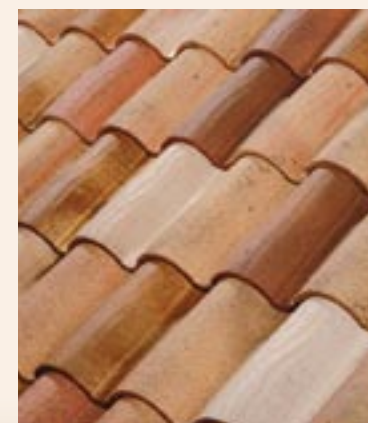

On dirait le Sud

La texture, le grain et les irrégularités de cette tuile en terre cuite lui confèrent le charme et le caractère des paysages du Sud. Disponible en trois couleurs, elle dispose d'une barrette de renfort en sous face améliorant la solidité.

Terreal

Prix non communiqué