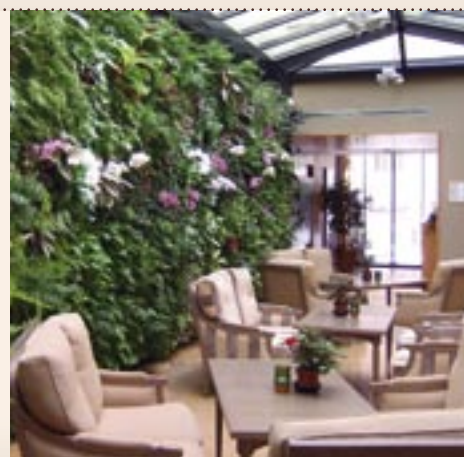

Des murs bien vivants

Composé de cassettes comportant un non tissé de plantation, ce parement végétal pour toutes surfaces verticales est destiné aussi bien à la décoration extérieure qu'intérieure. Il comprend un système d'irrigation goutte-à-goutte gravitaire. Les besoins en eau sont de 60 à 100 litres au m² par an.

Novintiss