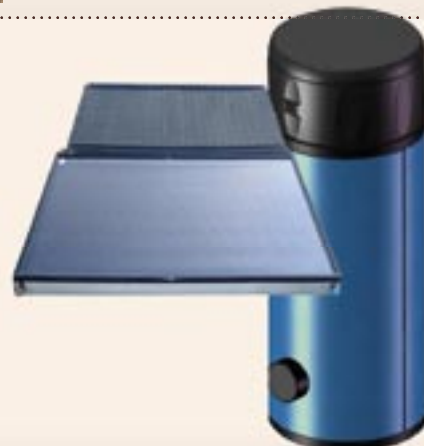

Innovant

Procédé breveté, cette clôture énergétique est soumise directement au rayonnement solaire, assurant ainsi le rôle de source froide d'une pompe à chaleur. La clôture est constituée de panneaux à lames de polyéthylène de 87 cm de hauteur et de 198 cm de largeur.

Airpac
Prix public conseillé : 200 € le m²

Esprit Renaissance

Ces carreaux de sol ont été réalisés avec des argiles de couleurs différentes (jaune, rouge, noir) mêlés suivant une technique utilisée depuis la Renaissance en Italie du Nord. Ils sont disponibles sous plusieurs formes et dimensions, soit sur mesure soit en reproduction de modèles anciens.

Fornace Polirone