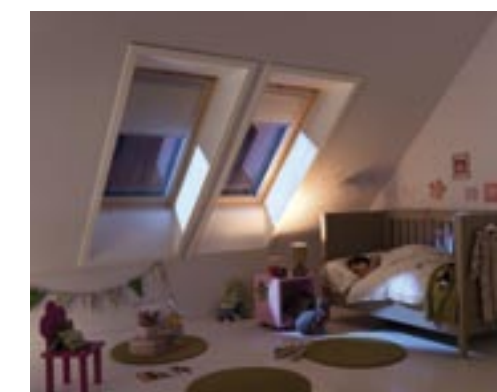

Performance acoustique

La fenêtre Tout Confort divise l'impact du bruit de la pluie par deux à la fois sur le vitrage et sur les autres éléments de la fenêtre. Son coefficient acoustique est réduit de 7 dB par rapport à une fenêtre de toit classique. Elle est disponible depuis le mois de février 2008.

Velux
Prix public conseillé : 404,25 € TTC